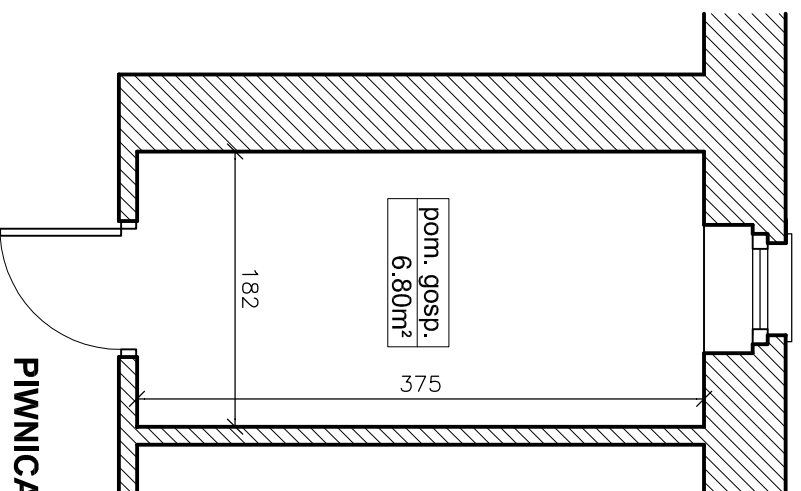

LOKAL MIESZKALNY NR 21

PIĘTRO 1

ZESTAWIENIE POWIERZCHNI:

1	KORYTARZ	7.88m ²
2	KUCHNIA	5.46m ²
3	POKÓJ	9.60m ²
4	ŁAZIENKA	5.37m ²
5	POKÓJ	30.89m ²

Powierzchnia użytkowa lokalu 59.20m²

Pomieszczenie przynależne 6.80m²