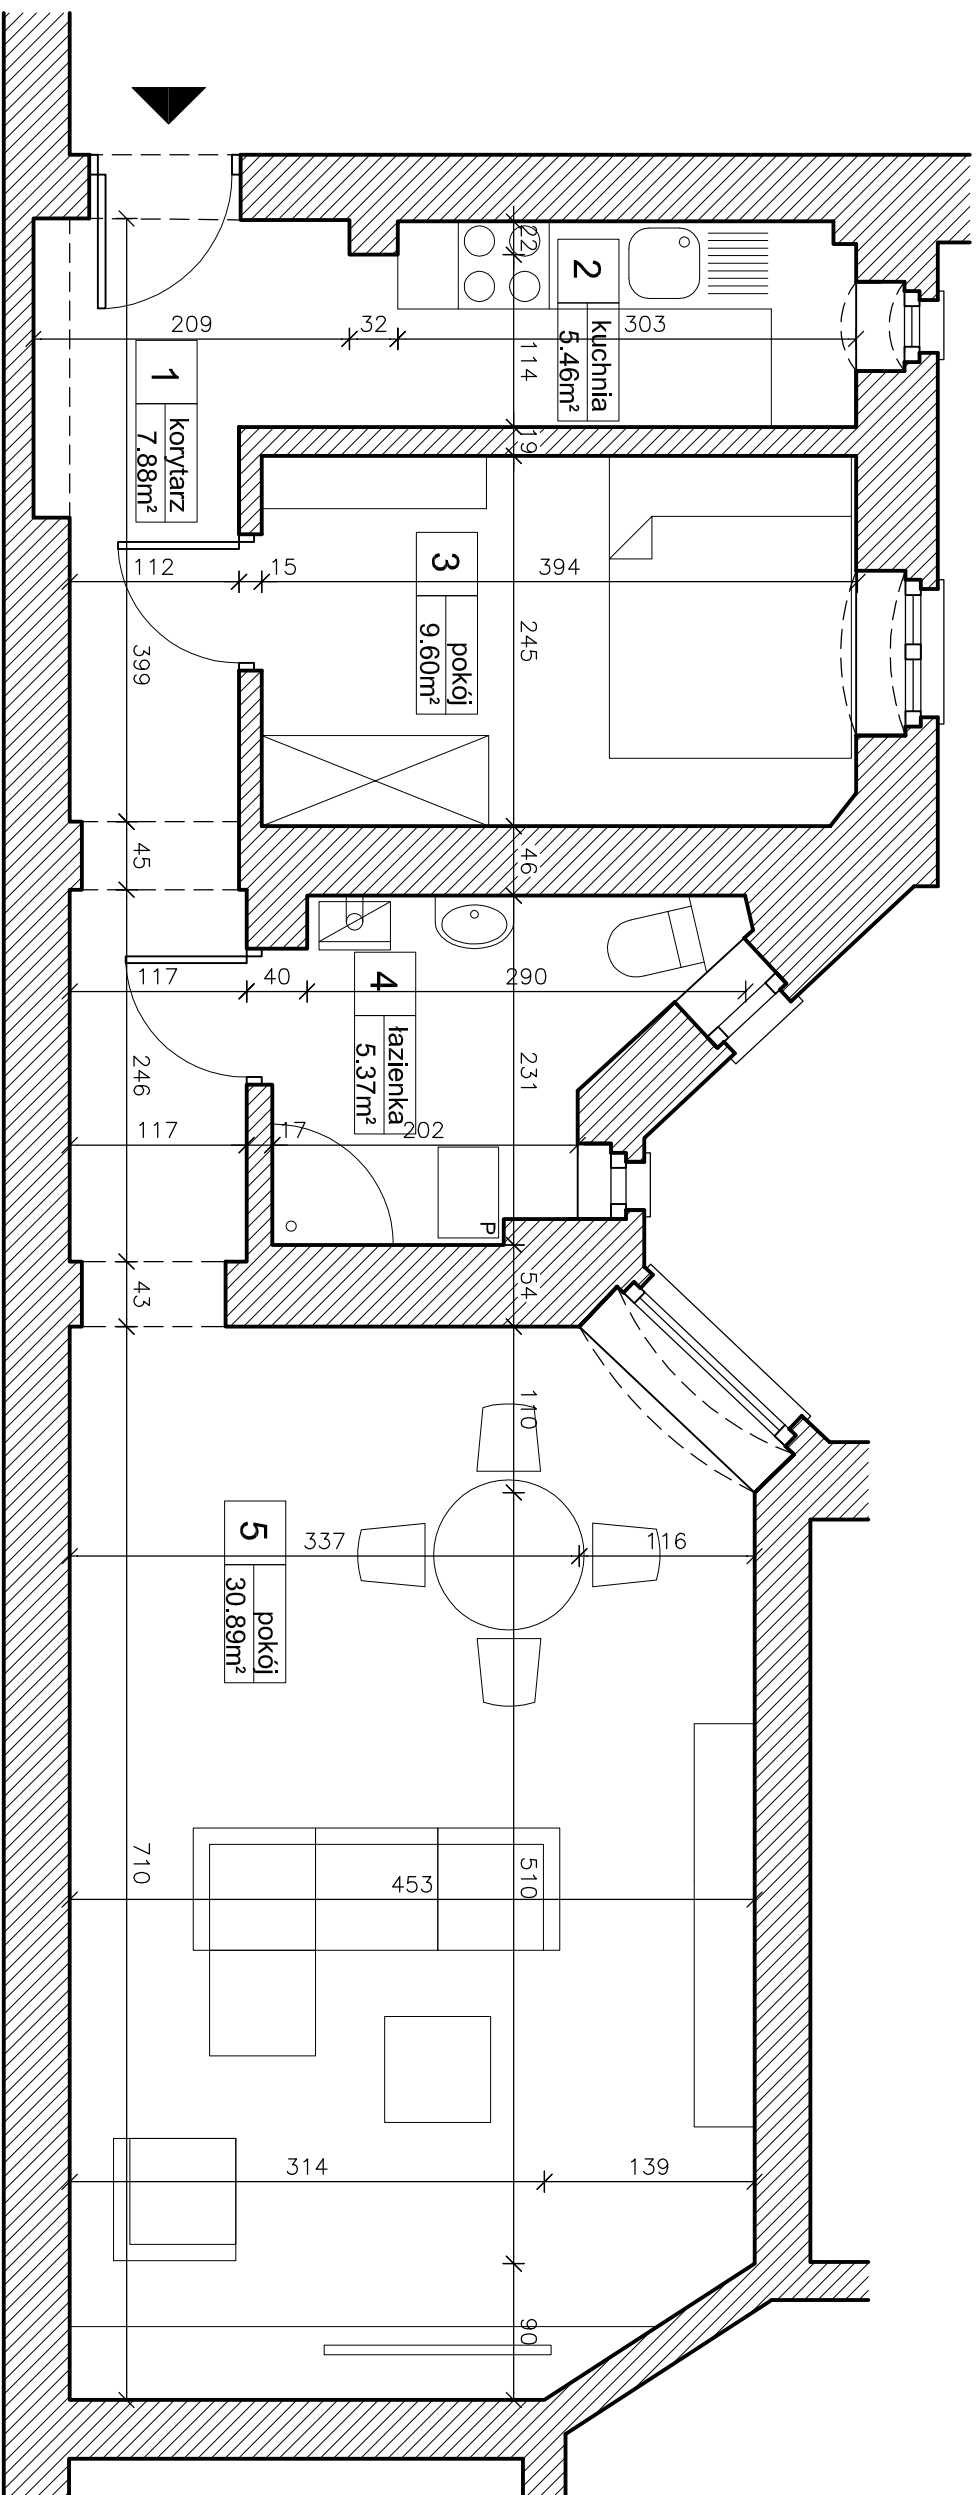

LOKAL MIESZKALNY NR 21

PIĘTRO 1

ZESTAWIENIE POWIERZCHNI:

1	KORYTARZ	7.88m ²
2	KUCHNIA	5.46m ²
3	POKÓJ	9.60m ²
4	ŁAZIENKA	5.37m ²
5	POKÓJ	30.89m ²

Powierzchnia użytkowa lokalu 59.20m²

Pomieszczenie przynależne 6.80m²