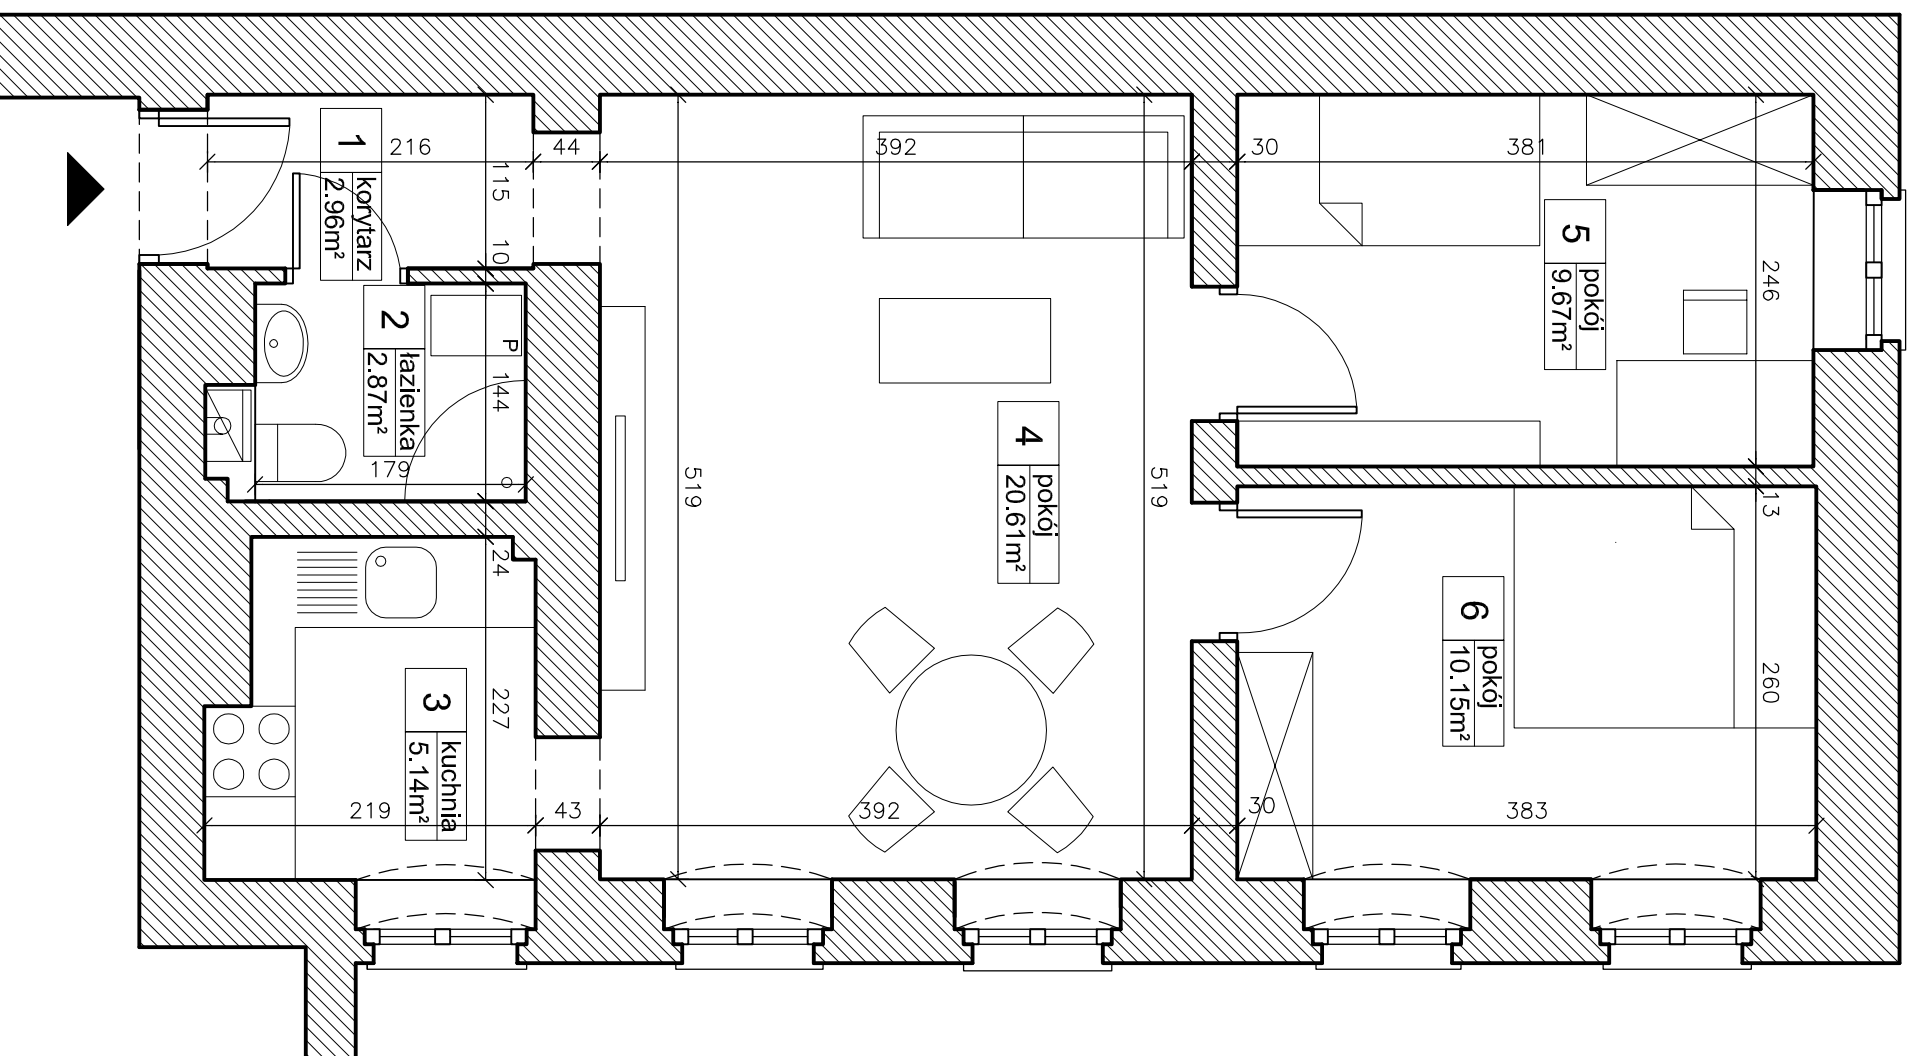

LOKAL MIESZKALNY NR 22

PIĘTRO 1

**PÓŁPIĘTRO
NAD PARTEREM**

ZESTAWIENIE POWIERZCHNI:

1	KORYTARZ	2.96m ²
2	ŁAZIENKA	2.87m ²
3	KUCHNIA	5.14m ²
4	POKÓJ	20.61m ²
5	POKÓJ	9.67m ²
6	POKÓJ	10.15m ²

Powierzchnia użytkowa lokalu 51.40m²

Pomieszczenie przynależne 0.40m²

BUDYNEK MIESZKALNY WIELORODZINNY Z FUNKCJĄ USŁUGOWO - HANDLOWĄ, UL. GŁOGOWSKA 82, POZNAŃ