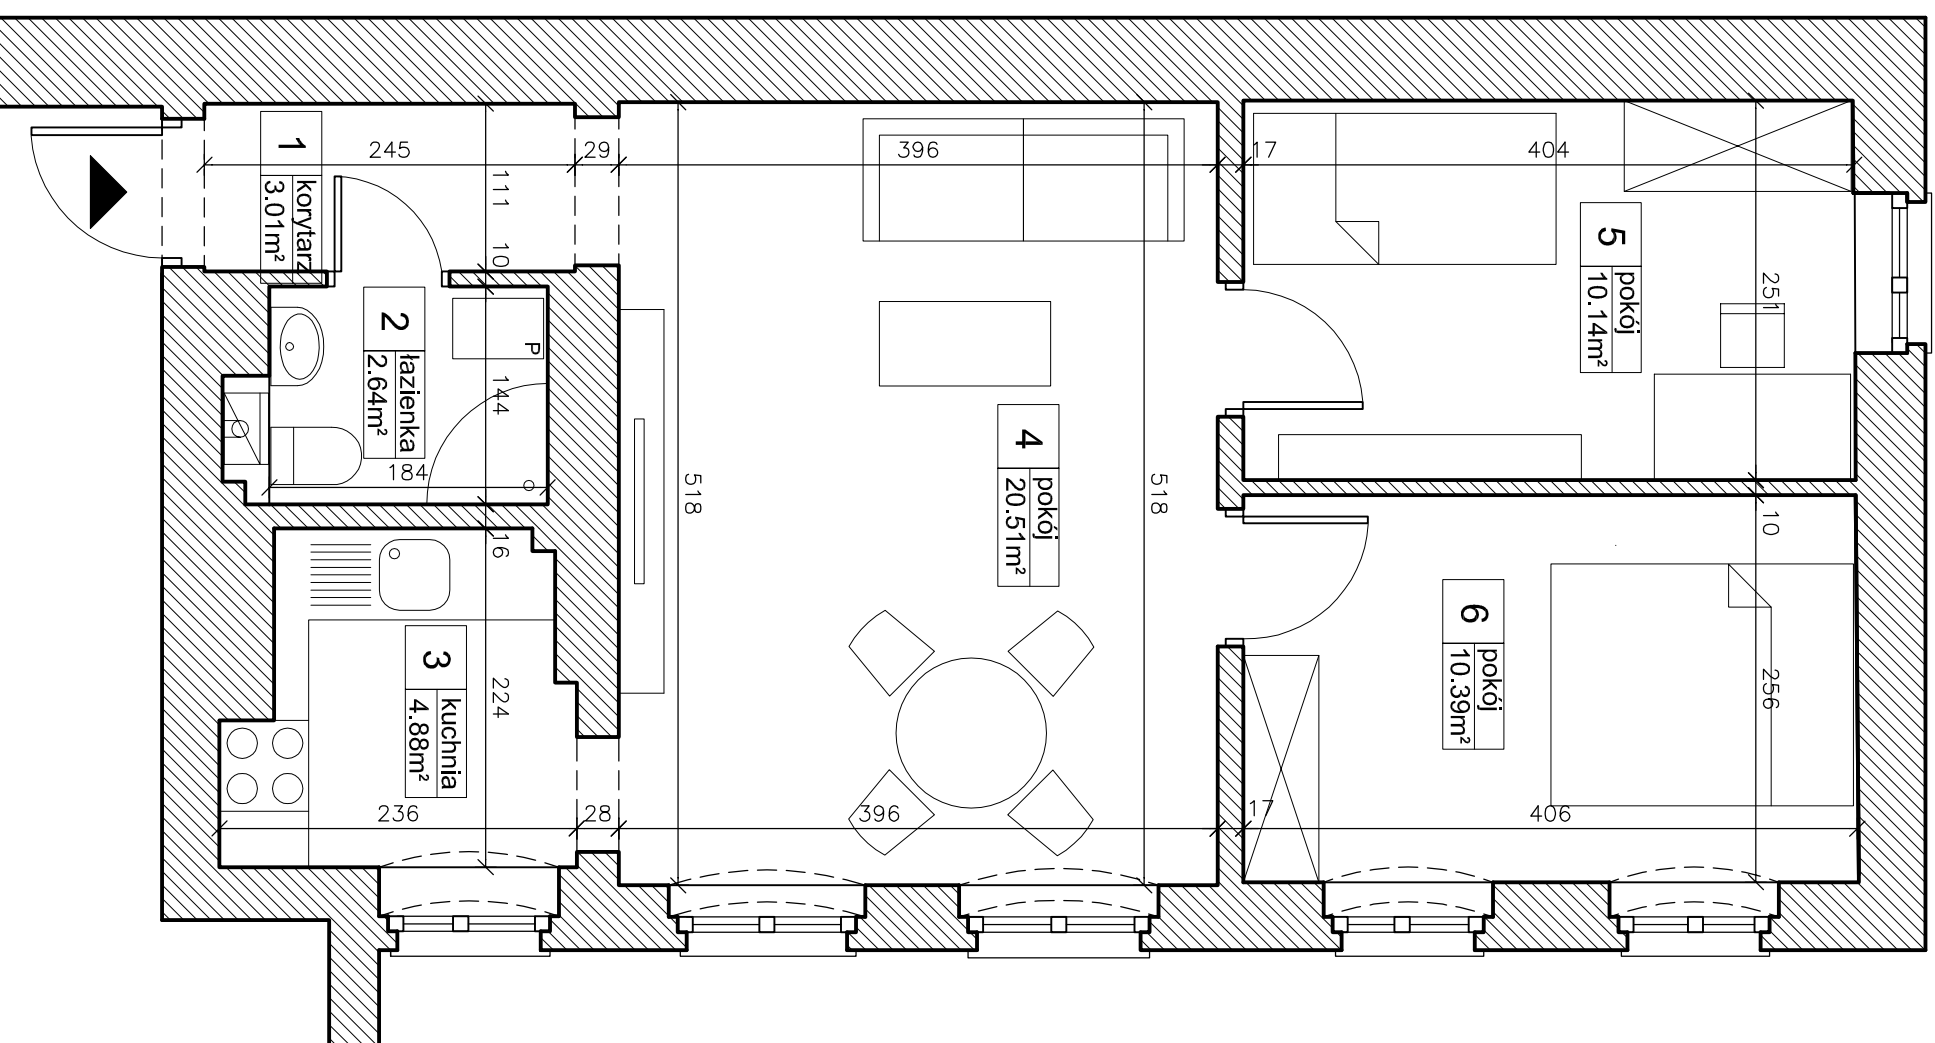

LOKAL MIESZKALNY NR 24

PIĘTRO 2

**PÓŁPIĘTRO
NAD PIĘTREM 1**

ZESTAWIENIE POWIERZCHNI:

1	KORYTARZ	3.01m ²
2	ŁAZIENKA	2.64m ²
3	KUCHNIA	4.88m ²
4	POKÓJ	20.51m ²
5	POKÓJ	10.14m ²
6	POKÓJ	10.39m ²

Powierzchnia użytkowa lokalu 51.57m²

Pomieszczenie przynależne 0.40m²

BUDYNEK MIESZKALNY WIELORODZINNY Z FUNKCJĄ USŁUGOWO - HANDLOWĄ, UL. GŁOGOWSKA 82, POZNAŃ