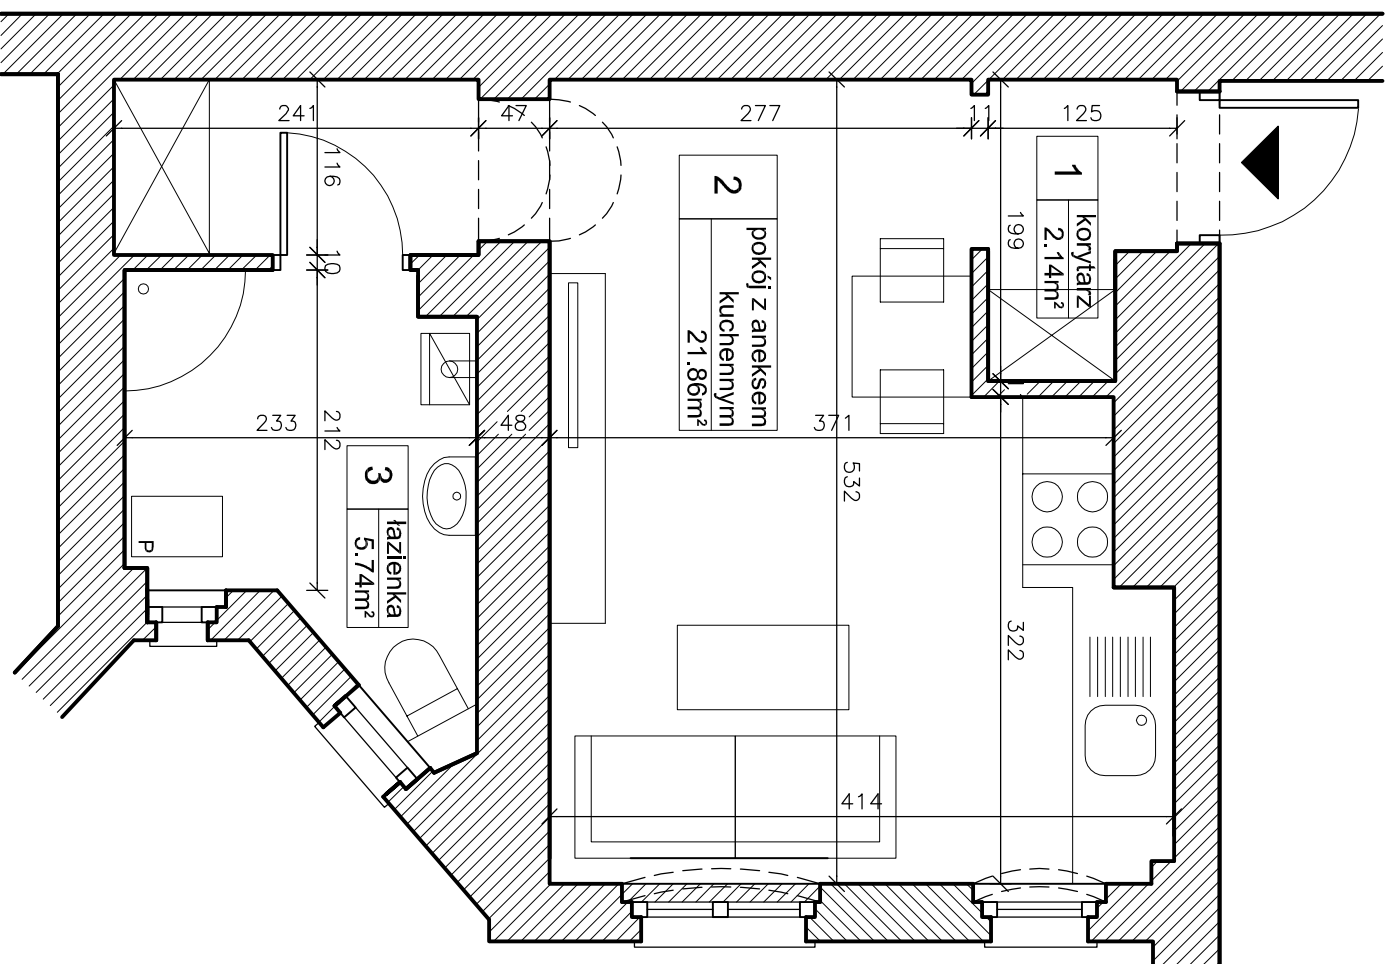

LOKAL MIESZKALNY NR 27

PIĘTRO 4

ZESTAWIENIE POWIERZCHNI:

1	KORYTARZ	2.14m ²
2	POKÓJ Z ANEKSEM KUCHENNYM	21.86m ²
3	ŁAZIENKA	5.74m ²

Powierzchnia użytkowa lokalu 29.74m²

Pomieszczenie przynależne 7.06m²

BUDYNEK MIESZKALNY WIELORODZINNY Z FUNKCJĄ USŁUGOWO - HANDLOWĄ, UL. GŁOGOWSKA 82, POZNAŃ