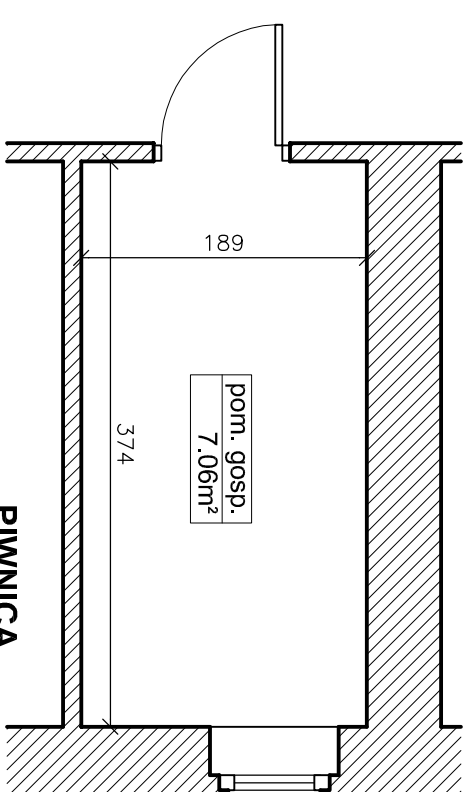

LOKAL MIESZKALNY NR 27

PIĘTRO 4

ZESTAWIENIE POWIERZCHNI:

1	KORYTARZ	2.14m ²
2	POKÓJ Z ANEKSEM KUCHENNYM	21.86m ²
3	ŁAZIENKA	5.74m ²

Powierzchnia użytkowa lokalu 29.74m²

Pomieszczenie przynależne 7.06m²

BUDYNEK MIESZKALNY WIELORODZINNY Z FUNKCJĄ USŁUGOWO - HANDLOWĄ, UL. GŁOGOWSKA 82, POZNAŃ