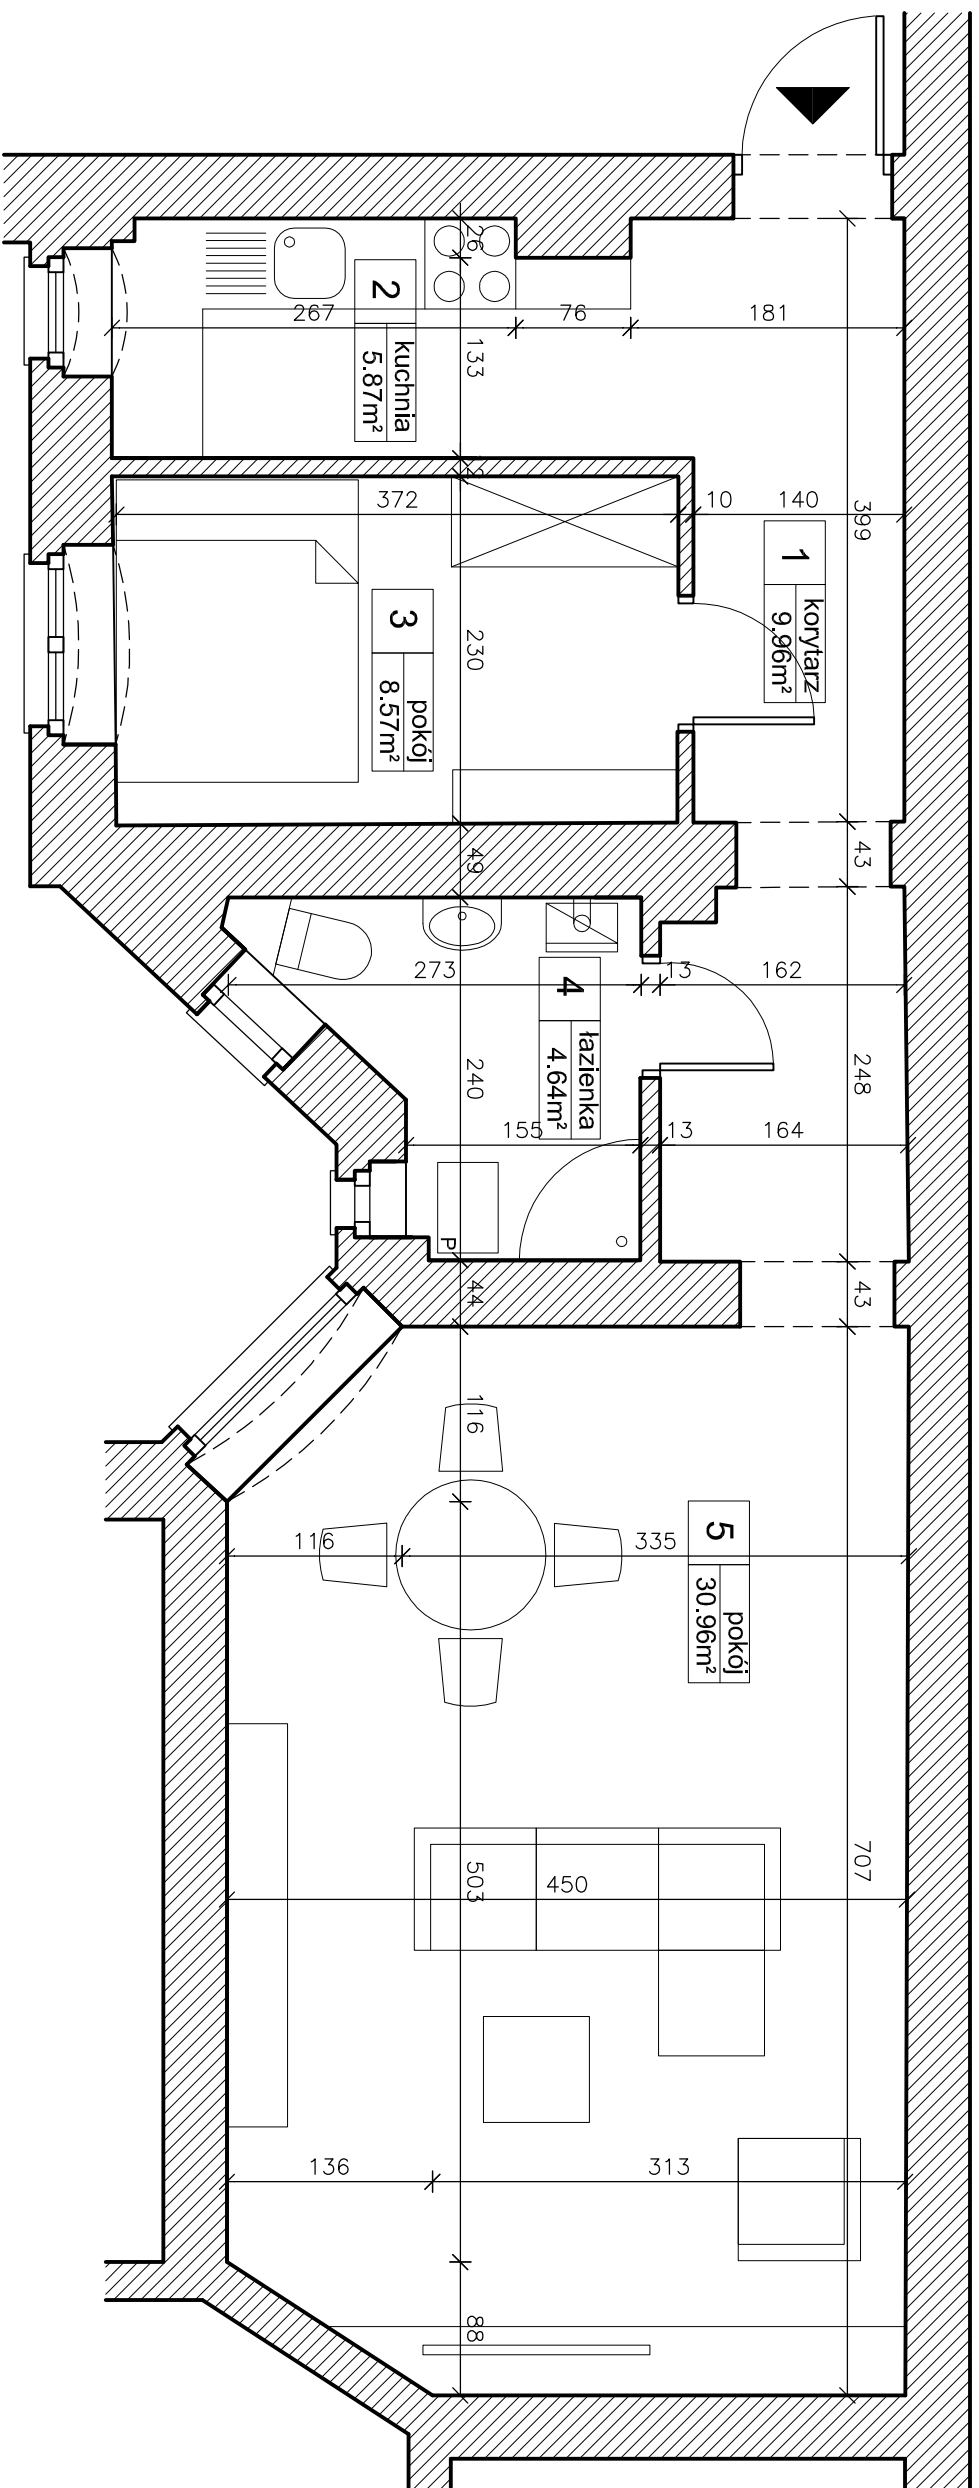

LOKAL MIESZKALNY NR 31

PIĘTRO 1

ZESTAWIENIE POWIERZCHNI:

1	KORYTARZ	9.96m ²
2	KUCHNIA	5.87m ²
3	POKÓJ	8.57m ²
4	ŁAZIENKA	4.64m ²
5	POKÓJ	30.96m ²

Powierzchnia użytkowa lokalu 60.00m²

Pomieszczenie przynależne 6.82m²