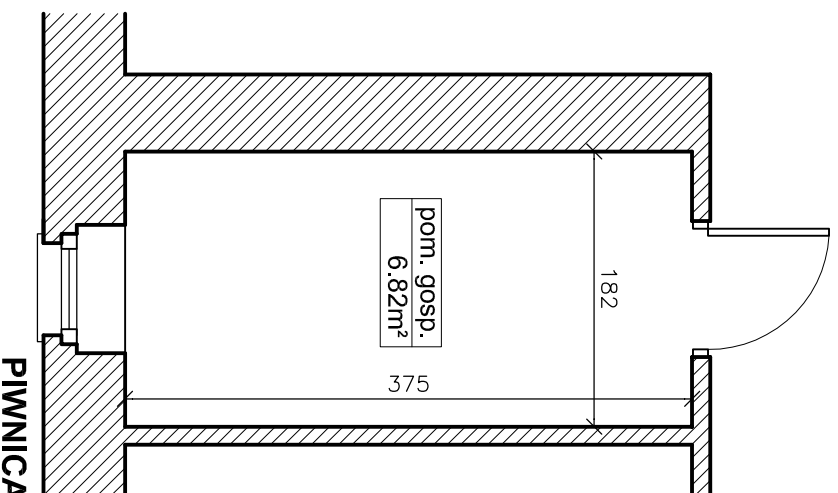

# LOKAL MIESZKALNY NR 31

PIĘTRO 1

## ZESTAWIENIE POWIERZCHNI:

1	KORYTARZ	9.96m <sup>2</sup>
2	KUCHNIA	5.87m <sup>2</sup>
3	POKÓJ	8.57m <sup>2</sup>
4	ŁAZIENKA	4.64m <sup>2</sup>
5	POKÓJ	30.96m <sup>2</sup>

Powierzchnia użytkowa lokalu 60.00m<sup>2</sup>

Pomieszczenie przynależne 6.82m<sup>2</sup>

PIWNICA

BUDYNEK MIESZKALNY WIELORODZINNY Z FUNKCJĄ USŁUGOWO - HANDLOWĄ, UL. GŁOGOWSKA 82, POZNAŃ