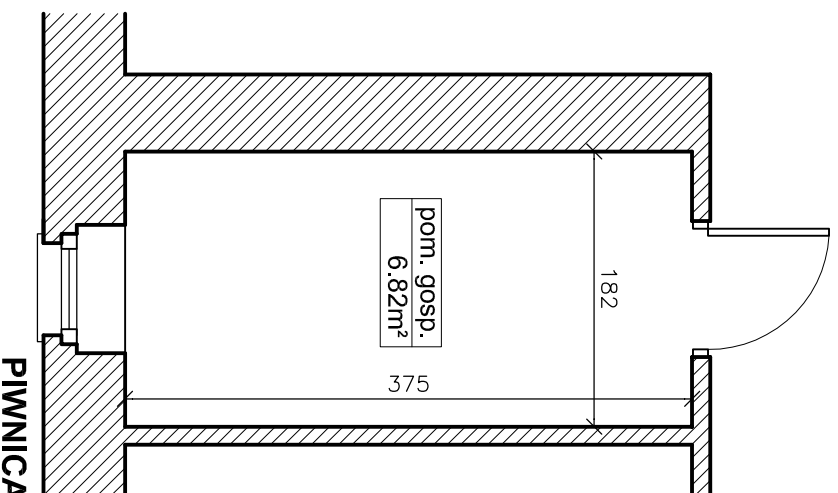

LOKAL MIESZKALNY NR 31

PIĘTRO 1

ZESTAWIENIE POWIERZCHNI:

1	KORYTARZ	9.96m ²
2	KUCHNIA	5.87m ²
3	POKÓJ	8.57m ²
4	ŁAZIENKA	4.64m ²
5	POKÓJ	30.96m ²

Powierzchnia użytkowa lokalu 60.00m²

Pomieszczenie przynależne 6.82m²