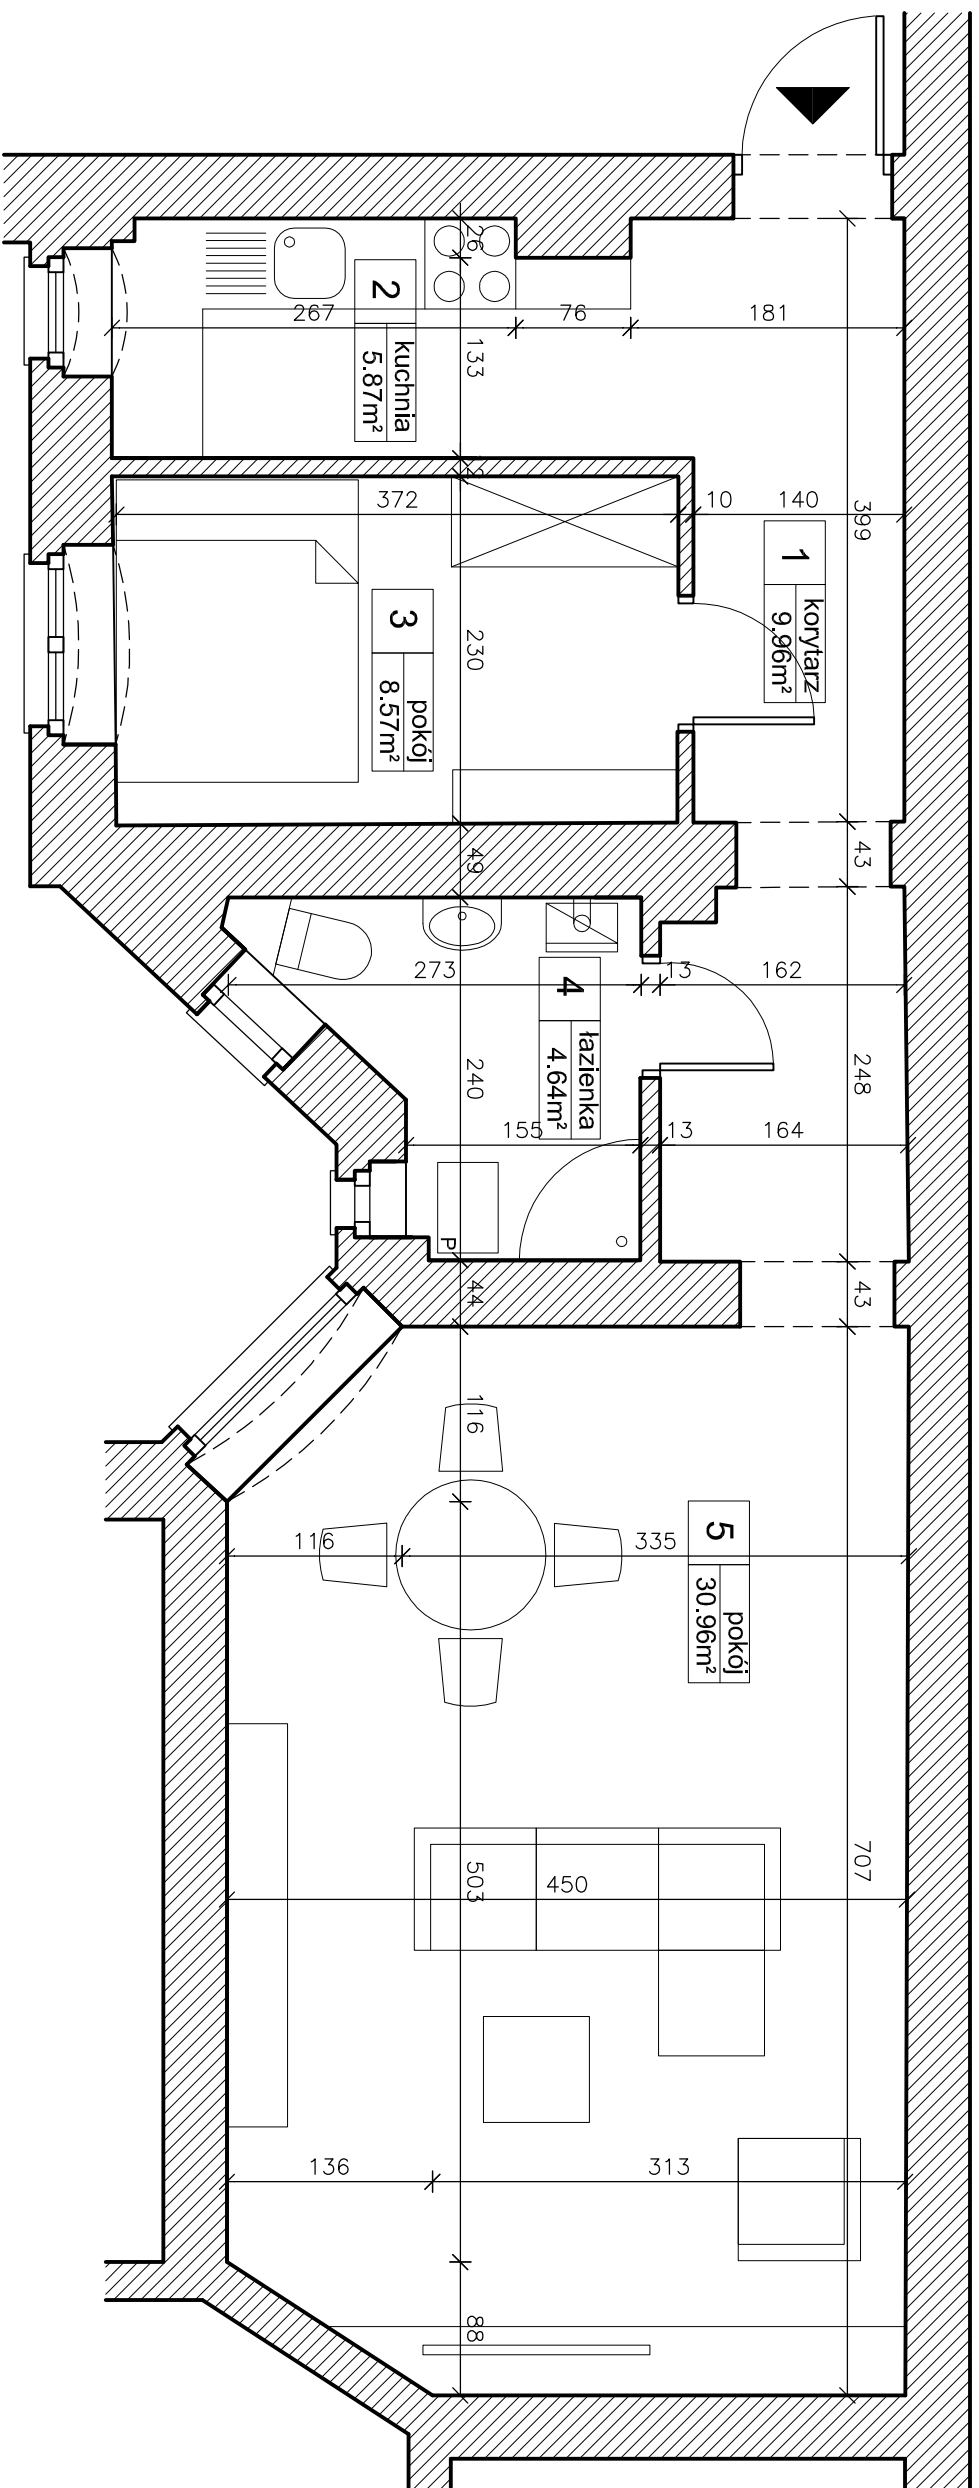

# LOKAL MIESZKALNY NR 31

PIĘTRO 1

## ZESTAWIENIE POWIERZCHNI:

1	KORYTARZ	9.96m <sup>2</sup>
2	KUCHNIA	5.87m <sup>2</sup>
3	POKÓJ	8.57m <sup>2</sup>
4	ŁAZIENKA	4.64m <sup>2</sup>
5	POKÓJ	30.96m <sup>2</sup>

Powierzchnia użytkowa lokalu 60.00m<sup>2</sup>