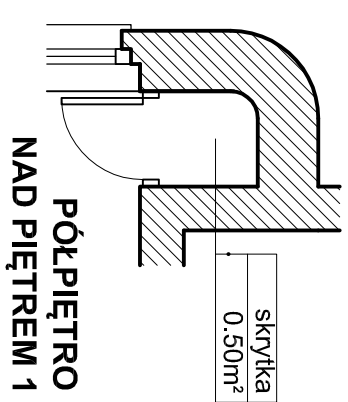

LOKAL MIESZKALNY NR 32

PIĘTRO 2

ZESTAWIENIE POWIERZCHNI:

1	KORYTARZ	3.33m ²
2	ŁAZIENKA	2.67m ²
3	KUCHNIA	4.89m ²
4	POKÓJ	20.40m ²
5	POKÓJ	10.23m ²
6	POKÓJ	10.19m ²

Powierzchnia użytkowa lokalu 51.71m²

Pomieszczenie przynależne 0.50m²