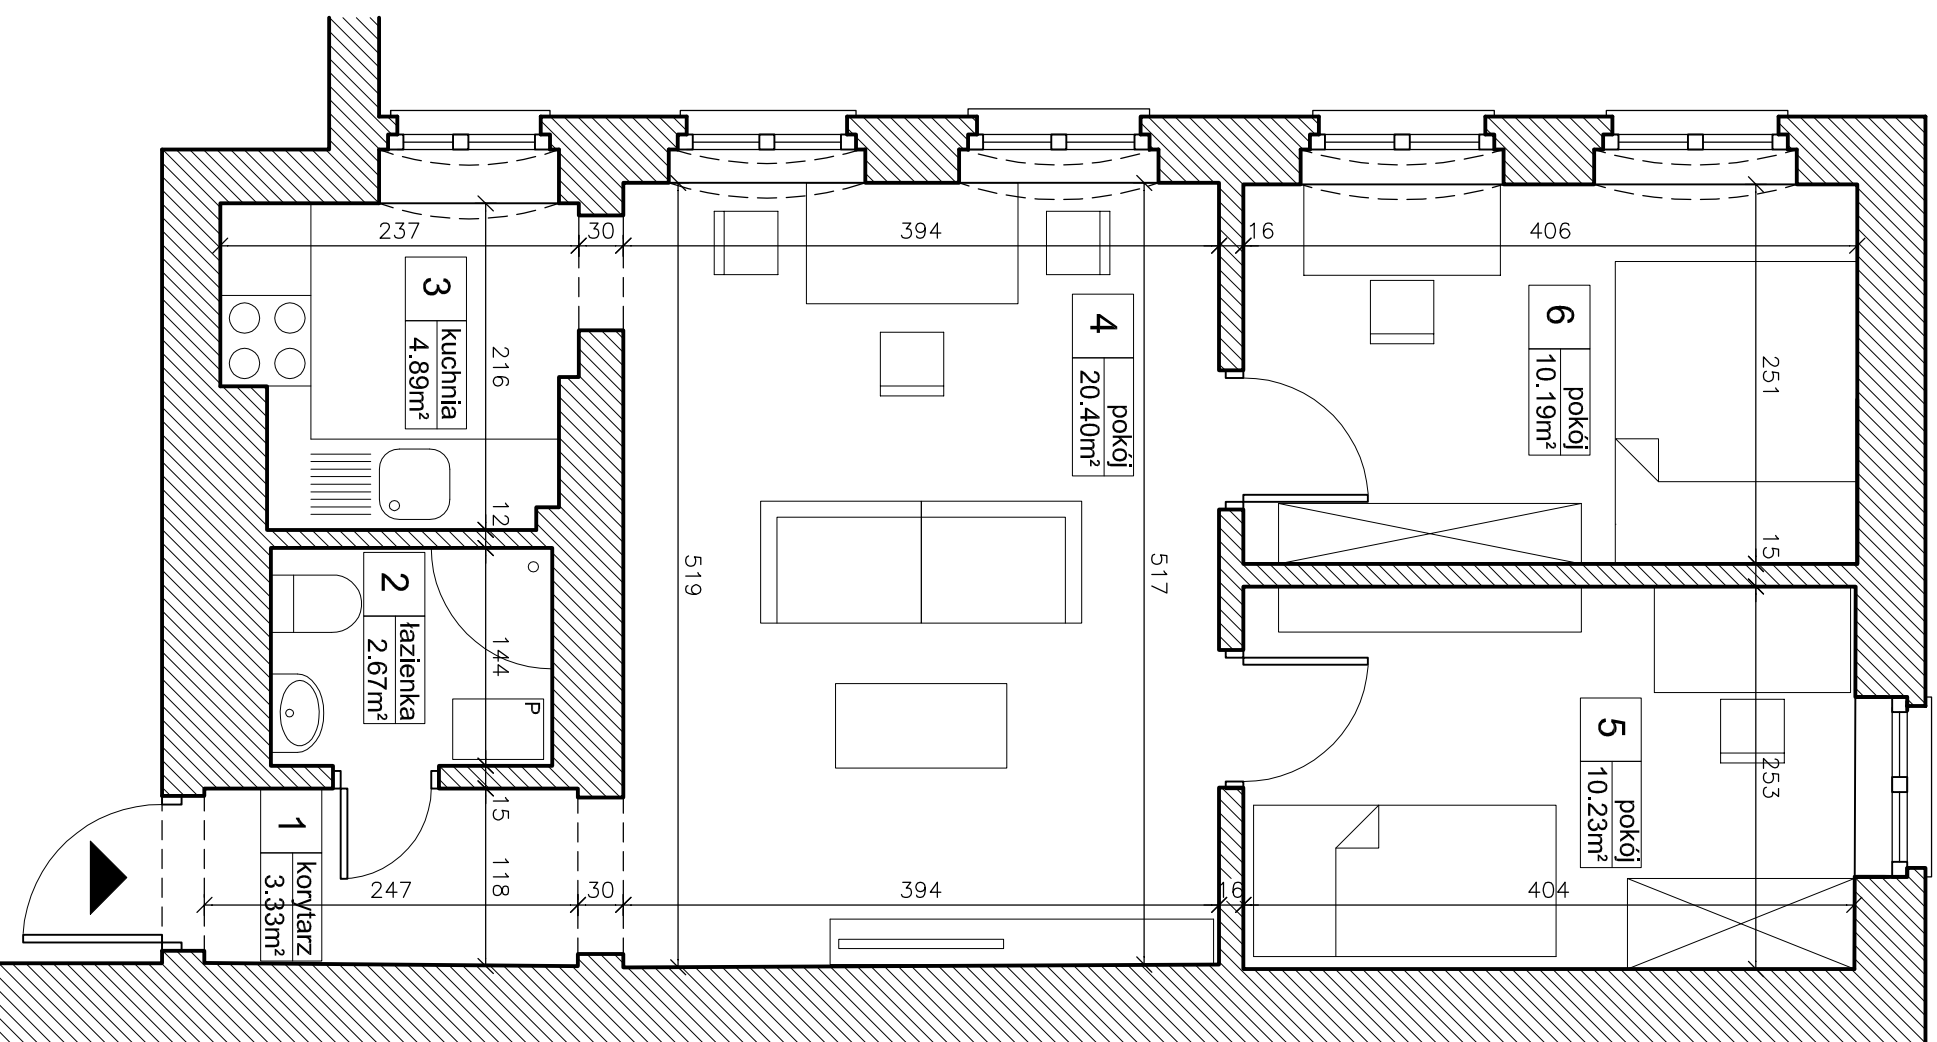

# LOKAL MIESZKALNY NR 32

PIĘTRO 2

## ZESTAWIENIE POWIERZCHNI:

1	KORYTARZ	3.33m <sup>2</sup>
2	ŁAZIENKA	2.67m <sup>2</sup>
3	KUCHNIA	4.89m <sup>2</sup>
4	POKÓJ	20.40m <sup>2</sup>
5	POKÓJ	10.23m <sup>2</sup>
6	POKÓJ	10.19m <sup>2</sup>

Powierzchnia użytkowa lokalu 51.71m<sup>2</sup>

Pomieszczenie przynależne 0.50m<sup>2</sup>

BUDYNEK MIESZKALNY WIELORODZINNY Z FUNKCJĄ USŁUGOWO - HANDLOWĄ, UL. GŁOGOWSKA 82, POZNAŃ