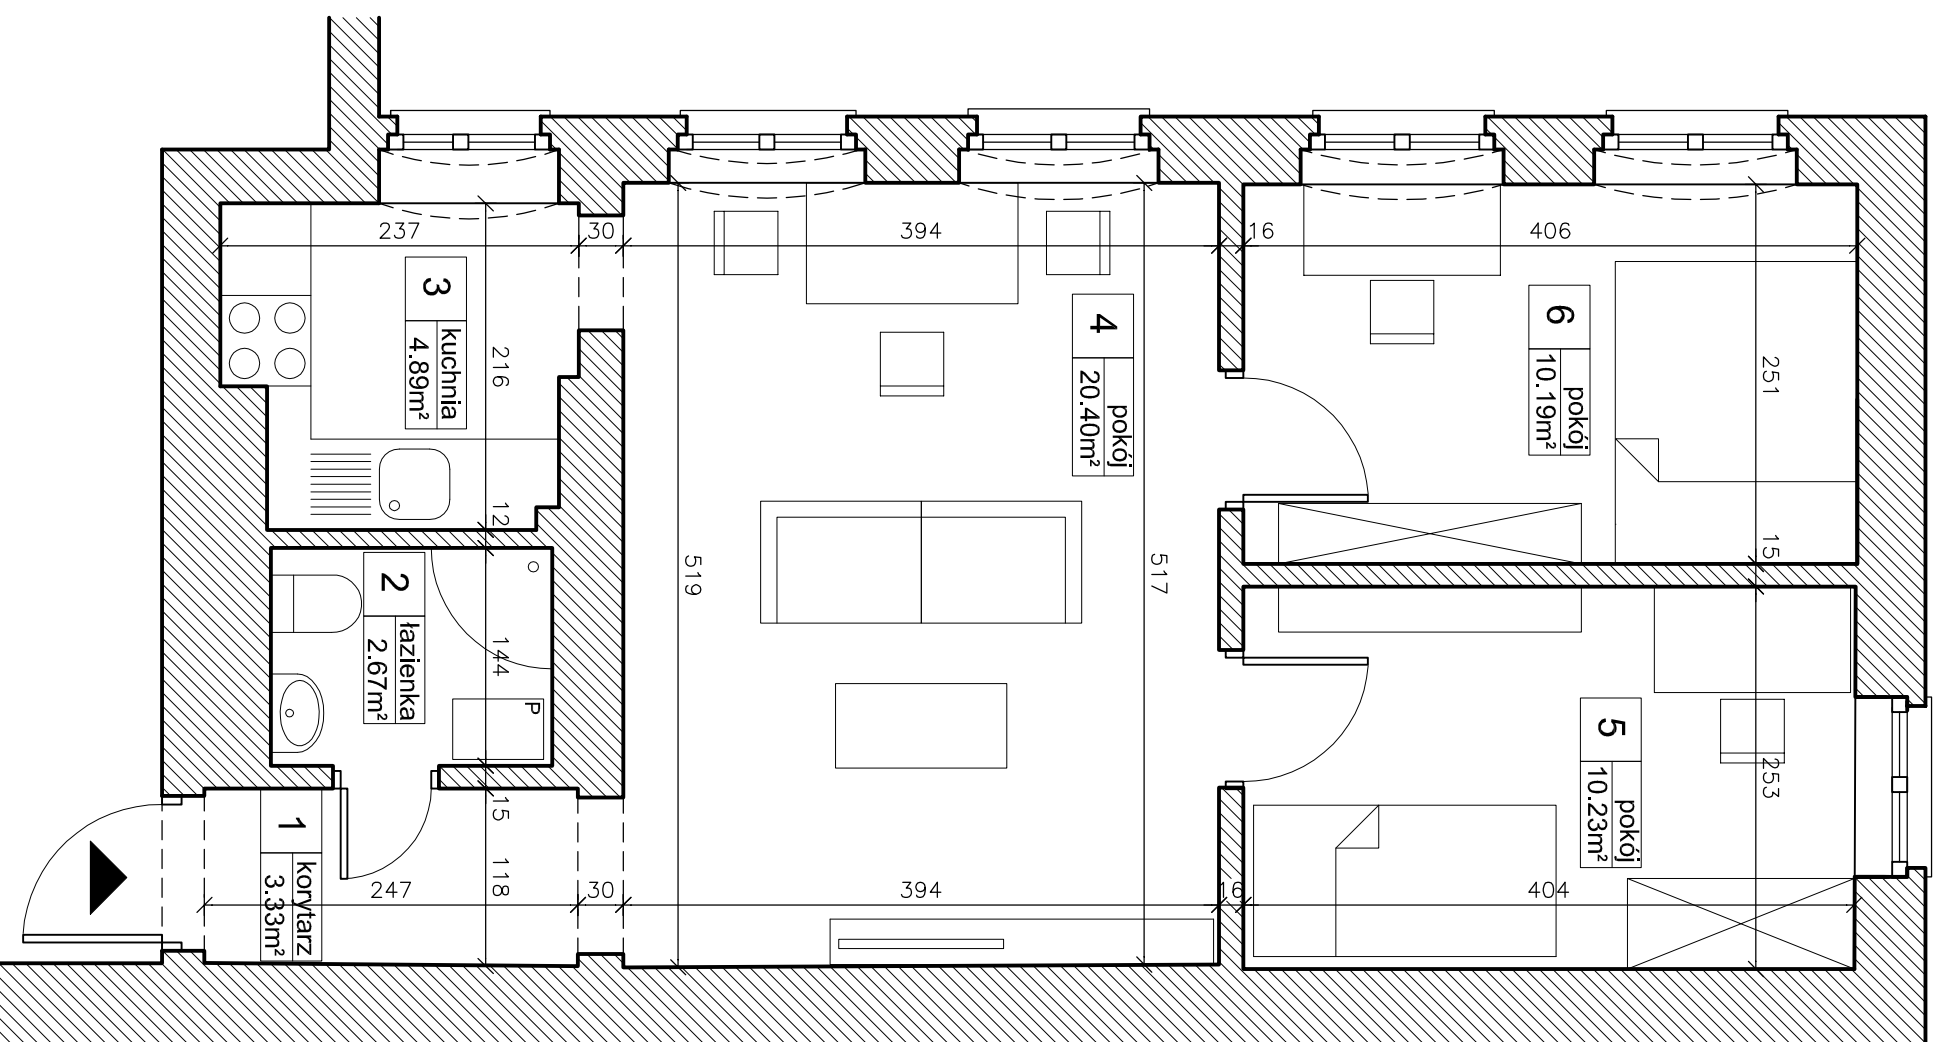

LOKAL MIESZKALNY NR 32

PIĘTRO 2

ZESTAWIENIE POWIERZCHNI:

1	KORYTARZ	3.33m ²
2	ŁAZIENKA	2.67m ²
3	KUCHNIA	4.89m ²
4	POKÓJ	20.40m ²
5	POKÓJ	10.23m ²
6	POKÓJ	10.19m ²

Powierzchnia użytkowa lokalu 51.71m²

Pomieszczenie przynależne 0.50m²