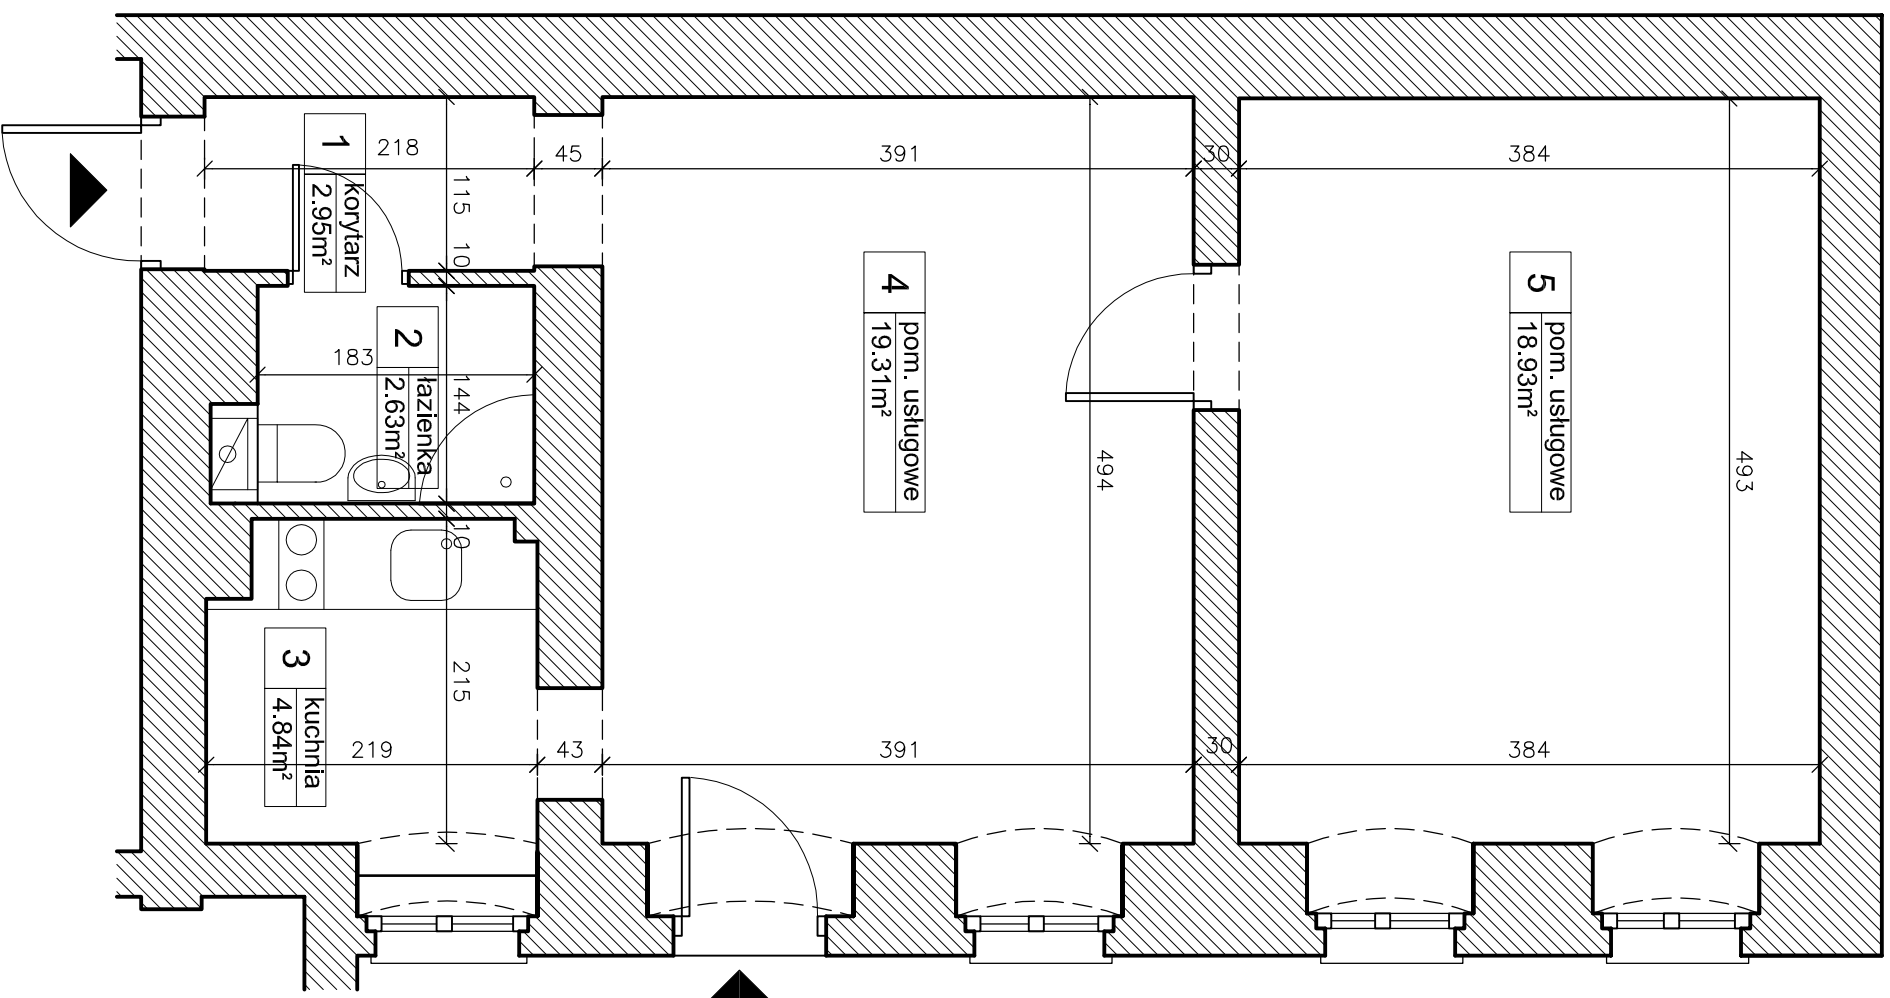

LOKAL USŁUGOWY D

PARTER

PARTER

№	Nazwa pomieszczenia	Powierzchnia (m²)
1	KORYTARZ	2.95m ²
2	ŁAZIENKA	2.63m ²
3	KUCHNIA	4.84m ²
4	POM. USŁUGOWE	19.31m ²
5	POM. USŁUGOWE	18.93m ²

Powierzchnia użytkowa lokalu **48,66m²**

Pomieszczenie przynależne 0.5m²
Pomieszczenie przynależne 18.8m²

ZESTAWIENIE POWIERZCHNI:

BUDYNEK MIESZKALNY WIELORODZINNY Z FUNKCJĄ USŁUGOWO - HANDLOWĄ, UL. GŁOGOWSKA 82, POZNAŃ