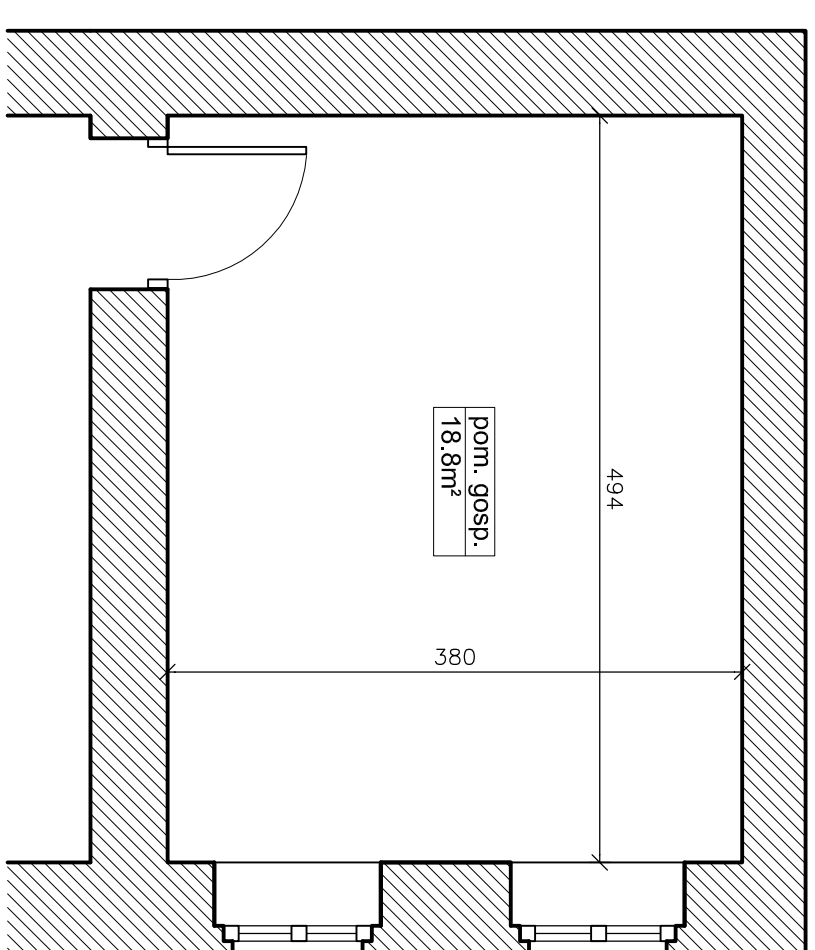

LOKAL USŁUGOWY D

PARTER

PARTER

№	Nazwa pomieszczenia	Powierzchnia (m²)
1	KORYTARZ	2.95m ²
2	ŁAZIENKA	2.63m ²
3	KUCHNIA	4.84m ²
4	POM. USŁUGOWE	19.31m ²
5	POM. USŁUGOWE	18.93m ²

Powierzchnia użytkowa lokalu **48,66m²**

Pomieszczenie przynależne 0.5m²
Pomieszczenie przynależne 18.8m²

ZESTAWIENIE POWIERZCHNI:

BUDYNEK MIESZKALNY WIELORODZINNY Z FUNKCJĄ USŁUGOWO - HANDLOWĄ, UL. GŁOGOWSKA 82, POZNAŃ