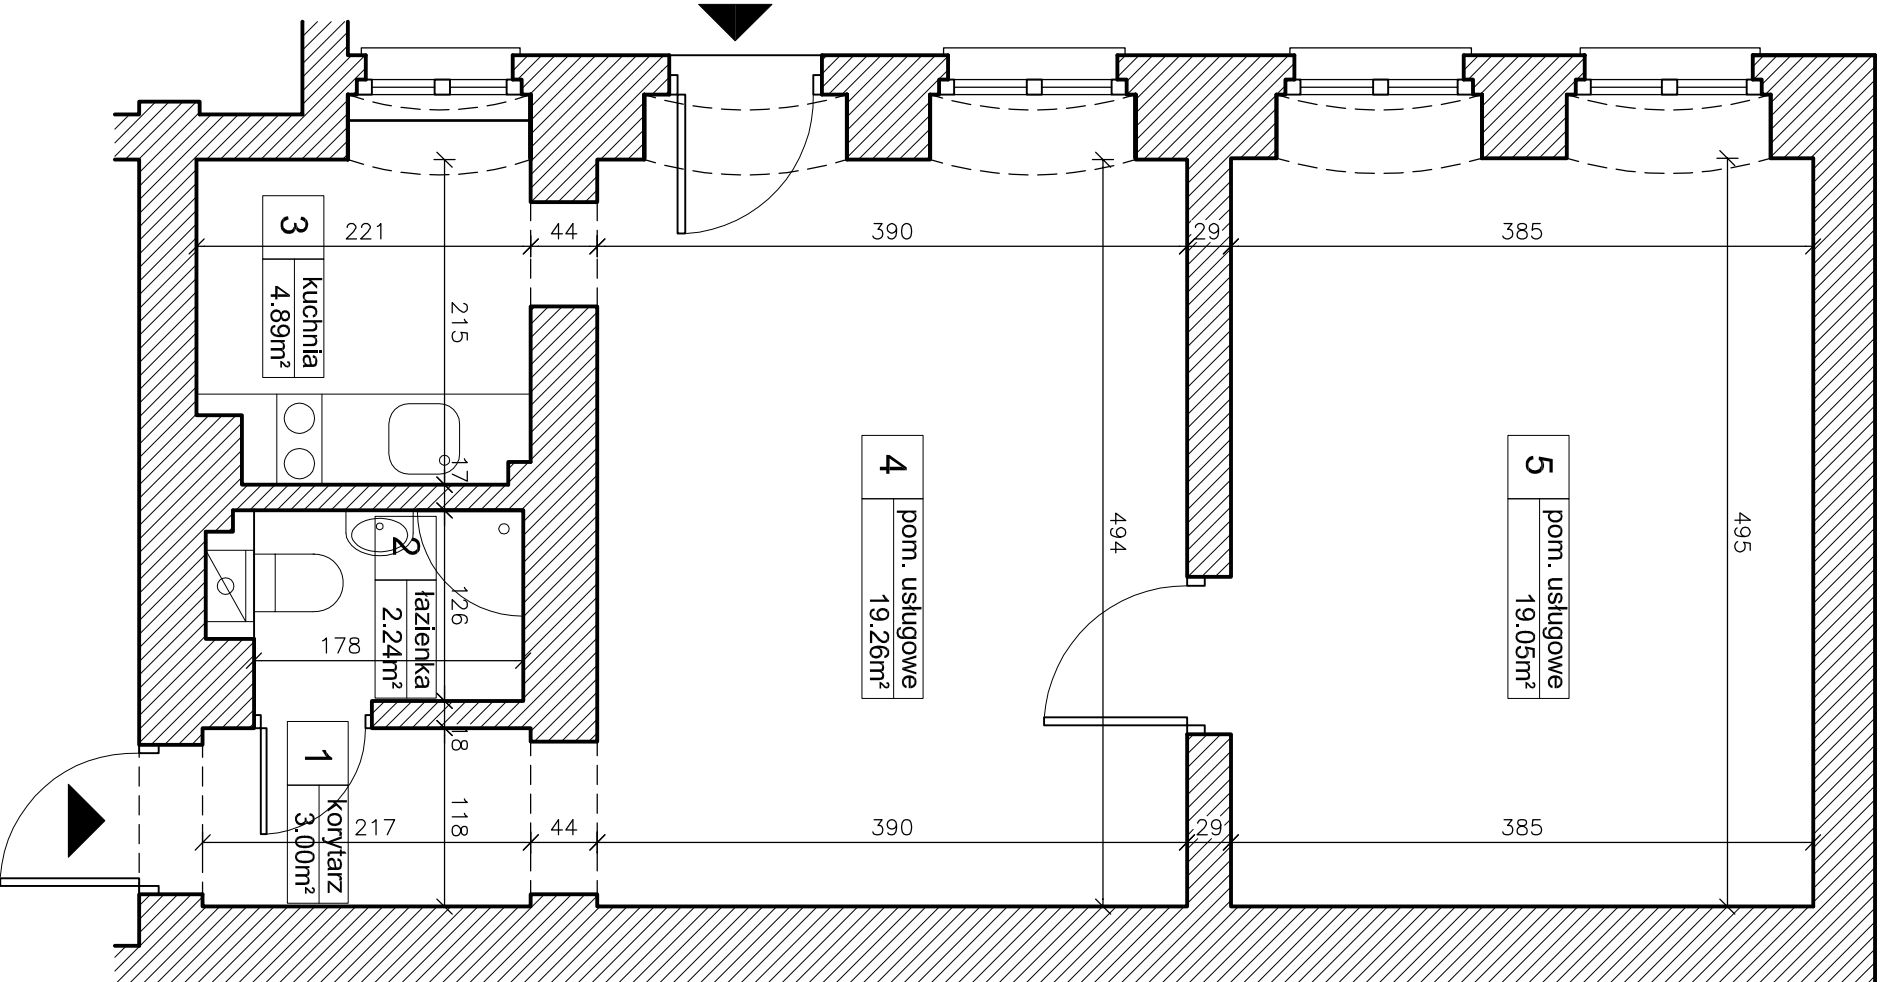

LOKAL USŁUGOWY E

PARTER

PARTER

ZESTAWIENIE POWIERZCHNI:	
1	KORYTARZ 3.00m ²
2	ŁAZIENKA 2.24m ²
3	KUCHNIA 4.89m ²
4	POM. USŁUGOWE 19.26m ²
5	POM. USŁUGOWE 19.05m ²

Powierzchnia użytkowa lokalu 48,44m²

Pomieszczenie przynależne 0,5m²

Pomieszczenie przynależne 18,8m²

BUDYNEK MIESZKALNY WIELORODZINNY Z FUNKCJĄ USŁUGOWO - HANDLOWĄ, UL. GŁOGOWSKA 82, POZNAŃ