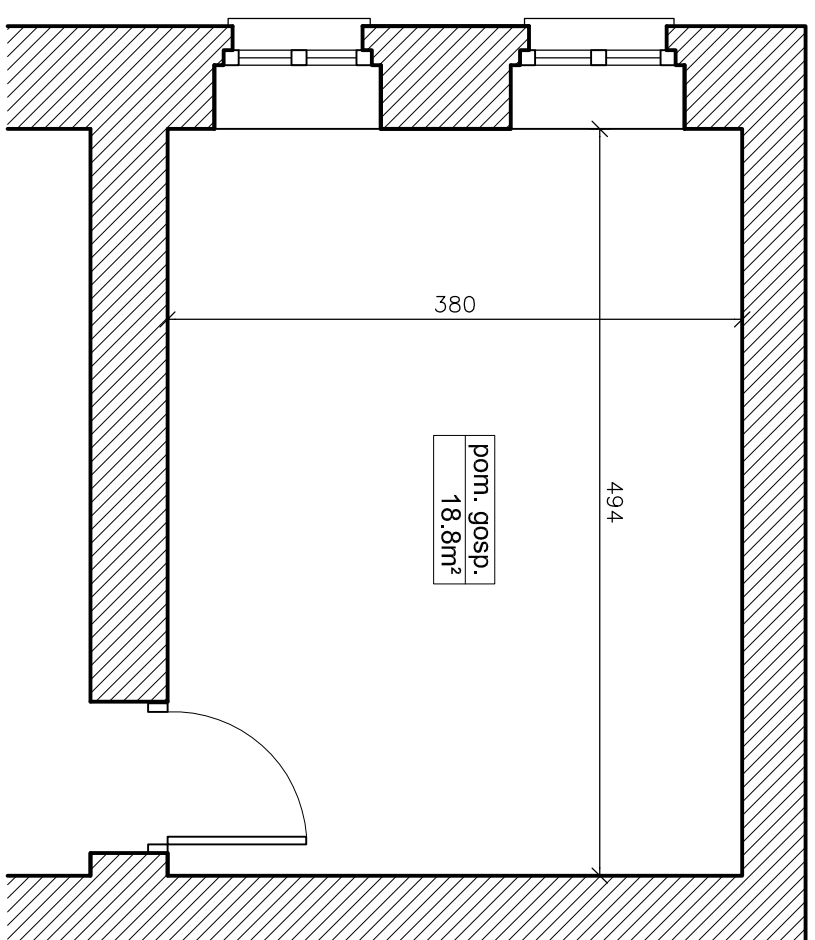

LOKAL USŁUGOWY E

PARTER

PARTER

ZESTAWIENIE POWIERZCHNI:	
1	KORYTARZ 3.00m ²
2	ŁAZIENKA 2.24m ²
3	KUCHNIA 4.89m ²
4	POM. USŁUGOWE 19.26m ²
5	POM. USŁUGOWE 19.05m ²

Powierzchnia użytkowa lokalu 48,44m²

Pomieszczenie przynależne 0,5m²

Pomieszczenie przynależne 18,8m²

BUDYNEK MIESZKALNY WIELORODZINNY Z FUNKCJĄ USŁUGOWO - HANDLOWĄ, UL. GŁOGOWSKA 82, POZNAŃ